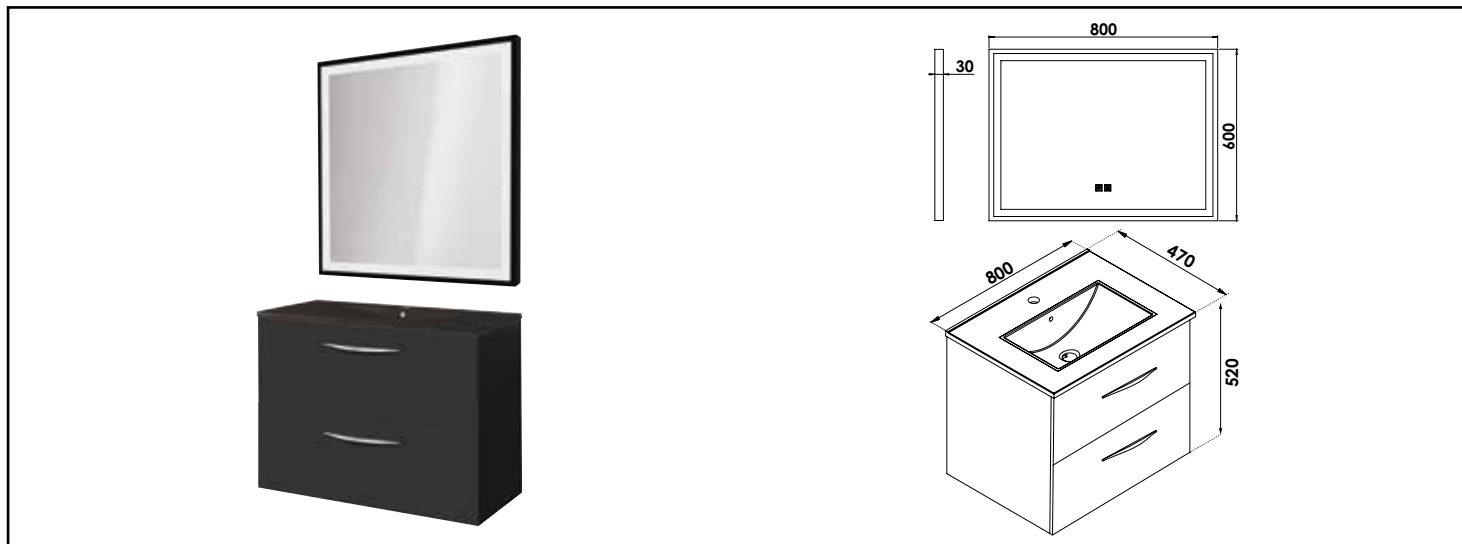

MEUBLE SUSP DUBAÏ MIROIR LED SEVILLE - LARG 80 CM - FINITION NOIR - PLAN NOIR

COMPATIBILITÉ

Veiller à l'encombrement nécessaire au montage et à la pose du meuble.